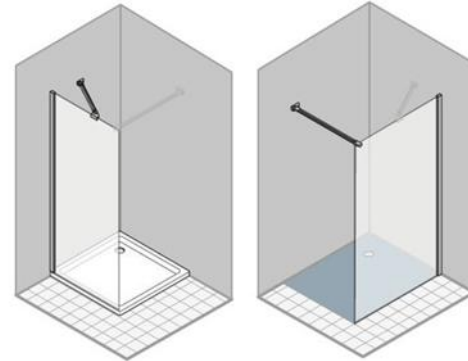

## Sanibel Designsiphon

Siphon  
Farbe: Chrom

**Sanibel 1001**

Wand-WC  
Farbe: Weiß

**TECEnow**

Betätigungsplatte  
Farbe: Weiß

# 3. DIE DUSCHE

**Sanibel 1001**

Brauseset  
Farbe: Chrom

**Meran Trennwand**

Duschabtrennung  
Material: Glas

**Geberit Wandablauf**

Abdeckung  
Farbe: Chrom

**Sanibel 1001**