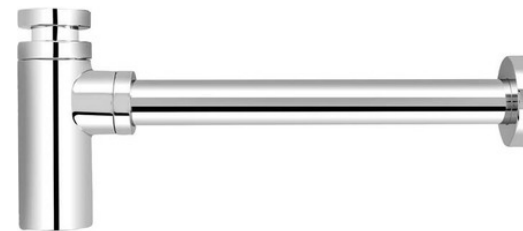

DEIN NEUES BADEZIMMER

Comfort

1. DAS WASCHBECKEN

hansgrohe Xanua Q

Waschtisch
Farbe: Weiß

Kristallspiegel

hansgrohe Vernis Blend

Waschtischarmatur
Farbe: Chrom

Sanibel Designsiphon

Siphon
Farbe: Chrom

hansgrohe Aktiv4YOU

Wand-WC
Farbe: Weiß

hansgrohe Aktiv4YOU

WC-Sitz mit Deckel
Farbe: Weiß

Geberit Sigma

Betätigungsplatte
Farbe: Weiß

3. DIE DUSCHE

hansgrohe Vernis Blend

Duschpanel
Farbe: Chrom

Meran Trennwand

Duschabtrennung
Material: Glas

Geberit Wandablauf

Abdeckung
Farbe: Chrom

Sanibel 1001

Sanibel 1001

Brauseset
Farbe: Chrom

Bodenfliese

Farbe: Concrete
Maße: 60 x 60 cm

Winkelprofil

Material: Edelstahl
(gebürstet)

Wandfliese

Farbe: Concrete
Maße: 30 x 60 cm