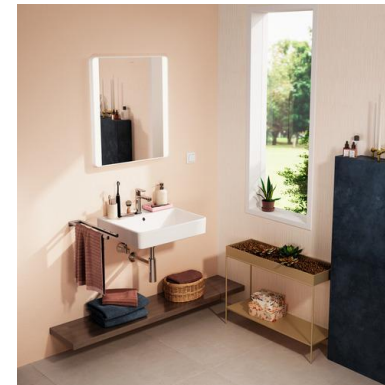

DEIN NEUES BADEZIMMER

Comfort

1. DAS WASCHBECKEN

hansgrohe Xanua Q

Waschtisch
Farbe: Weiß

Kristallspiegel

hansgrohe Vernis Blend

Waschtischarmatur
Farbe: Chrom

Sanibel Designsiphon

Siphon
Farbe: Chrom

hansgrohe Aktiv4YOU

Wand-WC
Farbe: Weiß

hansgrohe Aktiv4YOU

WC-Sitz mit Deckel
Farbe: Weiß

Geberit Sigma

Betätigungsplatte
Farbe: Weiß

3. DIE DUSCHE

hansgrohe Vernis Blend

Duschpanel
Farbe: Chrom

Meran Trennwand

Duschabtrennung
Material: Glas

Geberit Wandablauf

Abdeckung
Farbe: Chrom

Sanibel 1001

Sanibel 1001

Brauseset
Farbe: Chrom

Bodenfliese

Farbe: Concrete
Maße: 60 x 60 cm

Winkelprofil

Material: Edelstahl
(gebürstet)

Wandfliese

Farbe: Concrete
Maße: 30 x 60 cm