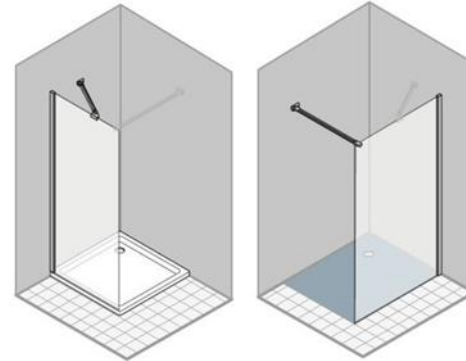

Sanibel Designsiphon

Siphon
Farbe: Chrom

hansgrohe Aktiv4YOU

Wand-WC
Farbe: Weiß

hansgrohe Aktiv4YOU

WC-Sitz mit Deckel
Farbe: Weiß

Geberit Sigma

Betätigungsplatte
Farbe: Weiß

3. DIE DUSCHE

hansgrohe Vernis Blend

Duschpanel
Farbe: Chrom

Meran Trennwand

Duschabtrennung
Material: Glas

Geberit Wandablauf

Abdeckung
Farbe: Chrom

Sanibel 1001

Sanibel 1001

Brauseset
Farbe: Chrom

Bodenfliese

Farbe: Concrete
Maße: 60 x 60 cm

Winkelprofil

Material: Edelstahl
(gebürstet)

Wandfliese

Farbe: Concrete
Maße: 30 x 60 cm